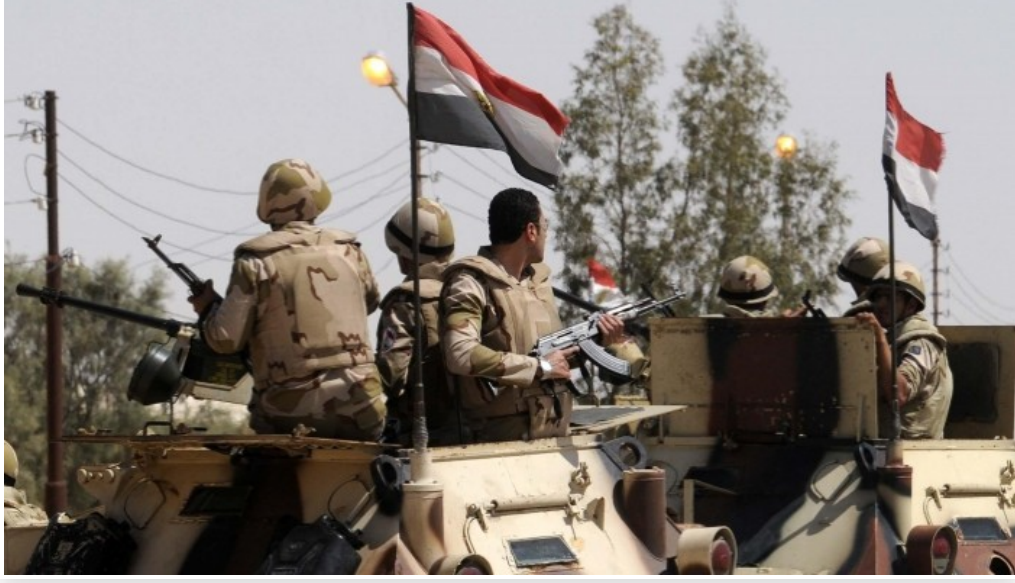

# استشهاد مواطن جراء استهداف جيش الانقلاب لسيارة بالشيخ زايد بقذيفة صاروخية

الجمعة 29 يوليو 2016 11:07 م

أكدت مصادر صحفية بشمال سيناء، أن قوات جيش الانقلاب استهدفت سيارة ربح نقل بقذيفة صاروخية أثناء مرورها قرب كمين الشلاق جنوب غرب الشيخ زايد ما أدى لوفاة قائدها على الفور

كما أصيبت سيدة برصاص جيش الانقلاب وأصيب 3 أفراد من عائلة واحدة إثر قصف منزلهم بواسطة المدفعية جنوب رفح

انطلقت حملات عسكرية صباح اليوم الجمعة على مناطق جنوب رفح والشيخ زايد بدعم جوي من طائرات حربية

يأتي هذا في ظل استمرار القصف المدفعي والجوي على مناطق متفرقة بسيناء ما أدى لمقتل وإصابة العديد من المواطنين