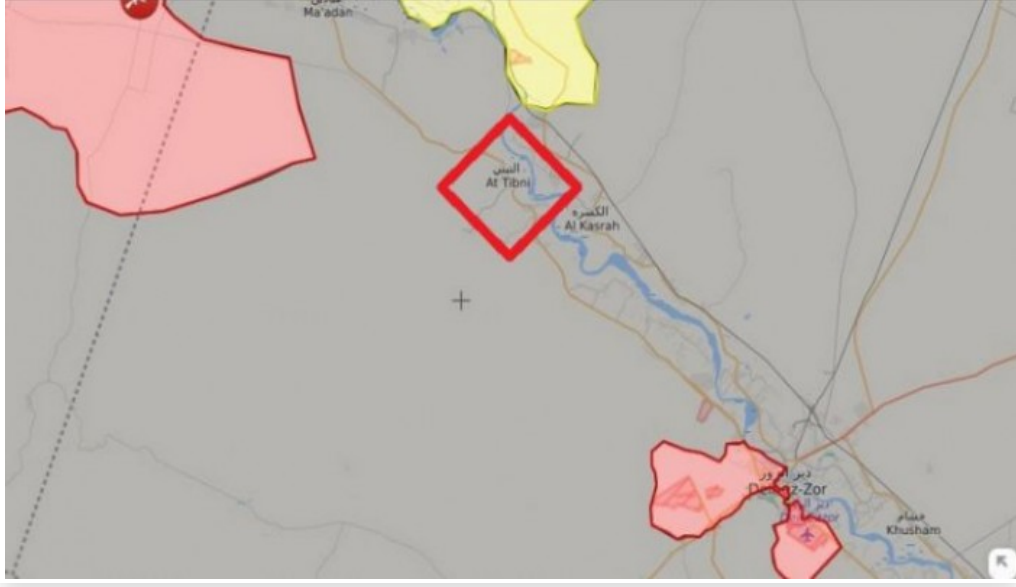

مجزة جديدة في بلدة التبني بريف ديرالزور

الجمعة 4 أغسطس 2017 05:08 م

استشهد سبعة مدنيين من عائلة واحدة وجرح آخرون، بقصف جوي استهدف بلدة التبني بريف دير الزور الغربي، في استمرار للمجازر اليومية بحق المدنيين العزل في دير الزور وريفها

وقال ناشطون إن عائلة كاملة من آل "بعاج" استشهدت بقصف جوي طال منزلهم في بلدة التبني، لم يحدد نوع الطيران إن كان روسياً أو تابع للتحالف الدولي

واستشهد 15 مدنياً وجرح العشرات غالبيتهم من عائلة واحدة بالأمس، بقصف جوي للطيران الحربي الروسي على قرى تتبع ناحية التبني في ريف دير الزور الغربي

وشهدت قرى وبلدات معدان و التبني و البويطية حركة نزوح جماعية باتجاه القرى المجاورة ، حيث استهدف الطيران الحربي البلدات بالفسفور الأبيض المحرم دولياً تسبب بدمار كبير في منازل المدنيين .