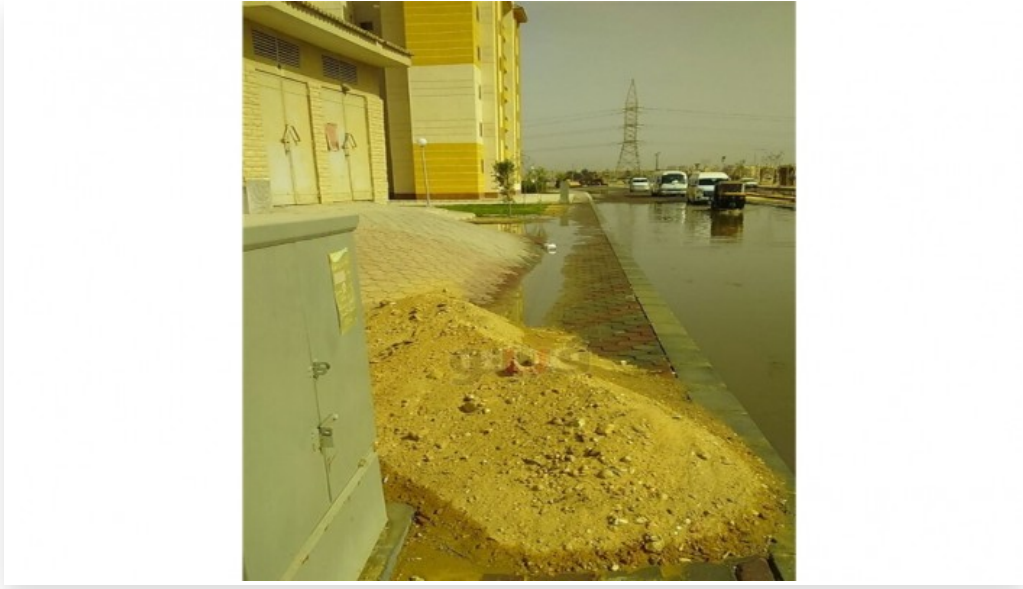

المياه تغرق مشروع الإسكان الاجتماعي بابني بيتك 6

الاثنين 21 مايو 2018 01:05 م

أغرقت المياه منطقة العمائر السكنية الجديدة التابعة للإسكان الاجتماعي بمنطقة ابني بيتك 6، القريبة من صينية الواحات، وتسببت في شلل تام بالمنطقة □

وطالب الأهالي بإجراء تحقيق عاجل حول هذه الأزمة التي تكررت في وقت سابق، وإقالة المسئول عن هذه الكارثة، مطالبين وزير الإسكان بمعاينة الأمر على الواقع □

وأكدت مصادر أنه أثناء عملية الحفر لتركيب مواسير الغاز الطبيعي أدى إلى كسر إحدى المواسير التي أغرقت المكان بالكامل منذ ليلة امس □