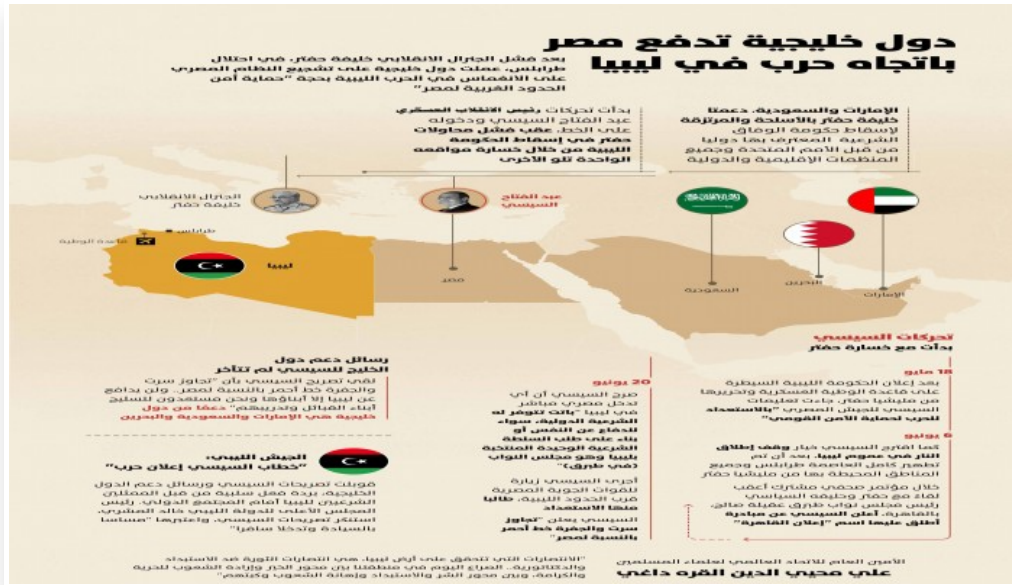

# الإمارات والسعودية تدفعان السيسي باتجاه غزو الشعب الليبي (إنفوجرافيك)

الجمعة 26 يونيو 2020 03:06 م